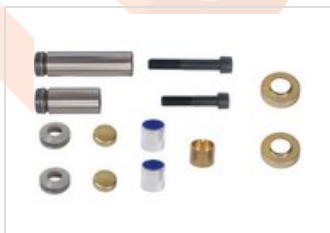

Oem No | SJ4074

Wedex No | 5025

Caliper Adjusting Gear - R

MERITOR - LISA

Oem No | SJ4073

Wedex No | 5447

Caliper Adjusting Gear - L

MERITOR - LISA